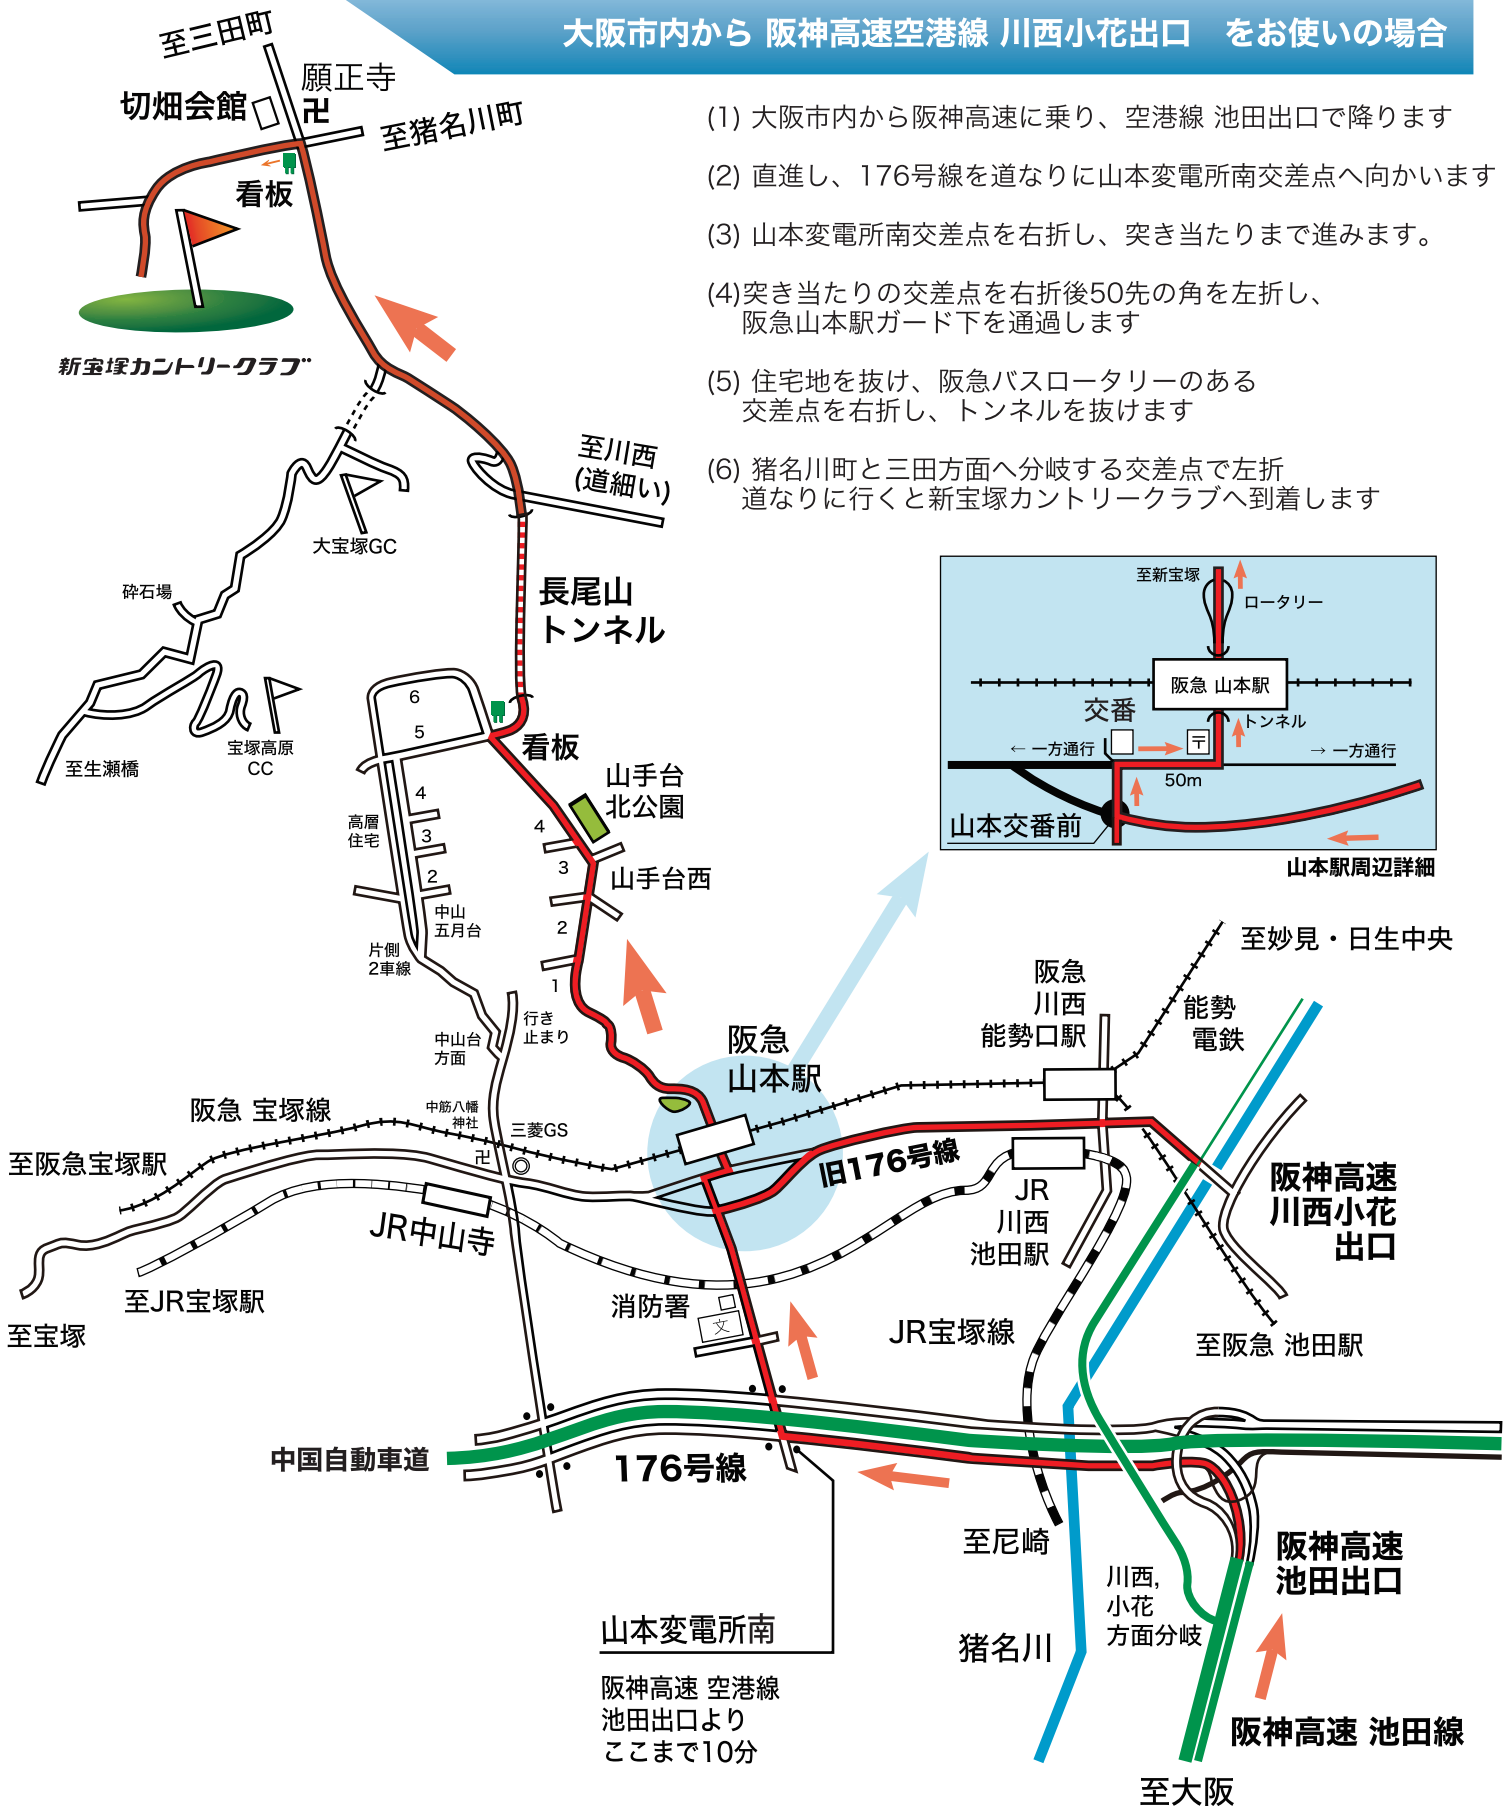

大阪方面より ご案内図

大阪市内から 阪神高速空港線 川西小花出口 をお使いの場合

- (1) 大阪市内から阪神高速に乗り、空港線 池田出口で降ります
- (2) 直進し、176号線を道なりに山本変電所南交差点へ向かいます
- (3) 山本変電所南交差点を右折し、突き当たりまで進みます。
- (4) 突き当たりの交差点を右折後50先の角を左折し、阪急山本駅ガード下を通過します
- (5) 住宅地を抜け、阪急バスロータリーのある交差点を右折し、トンネルを抜けます
- (6) 猪名川町と三田方面へ分岐する交差点で左折道なりに行くと新宝塚カントリークラブへ到着します